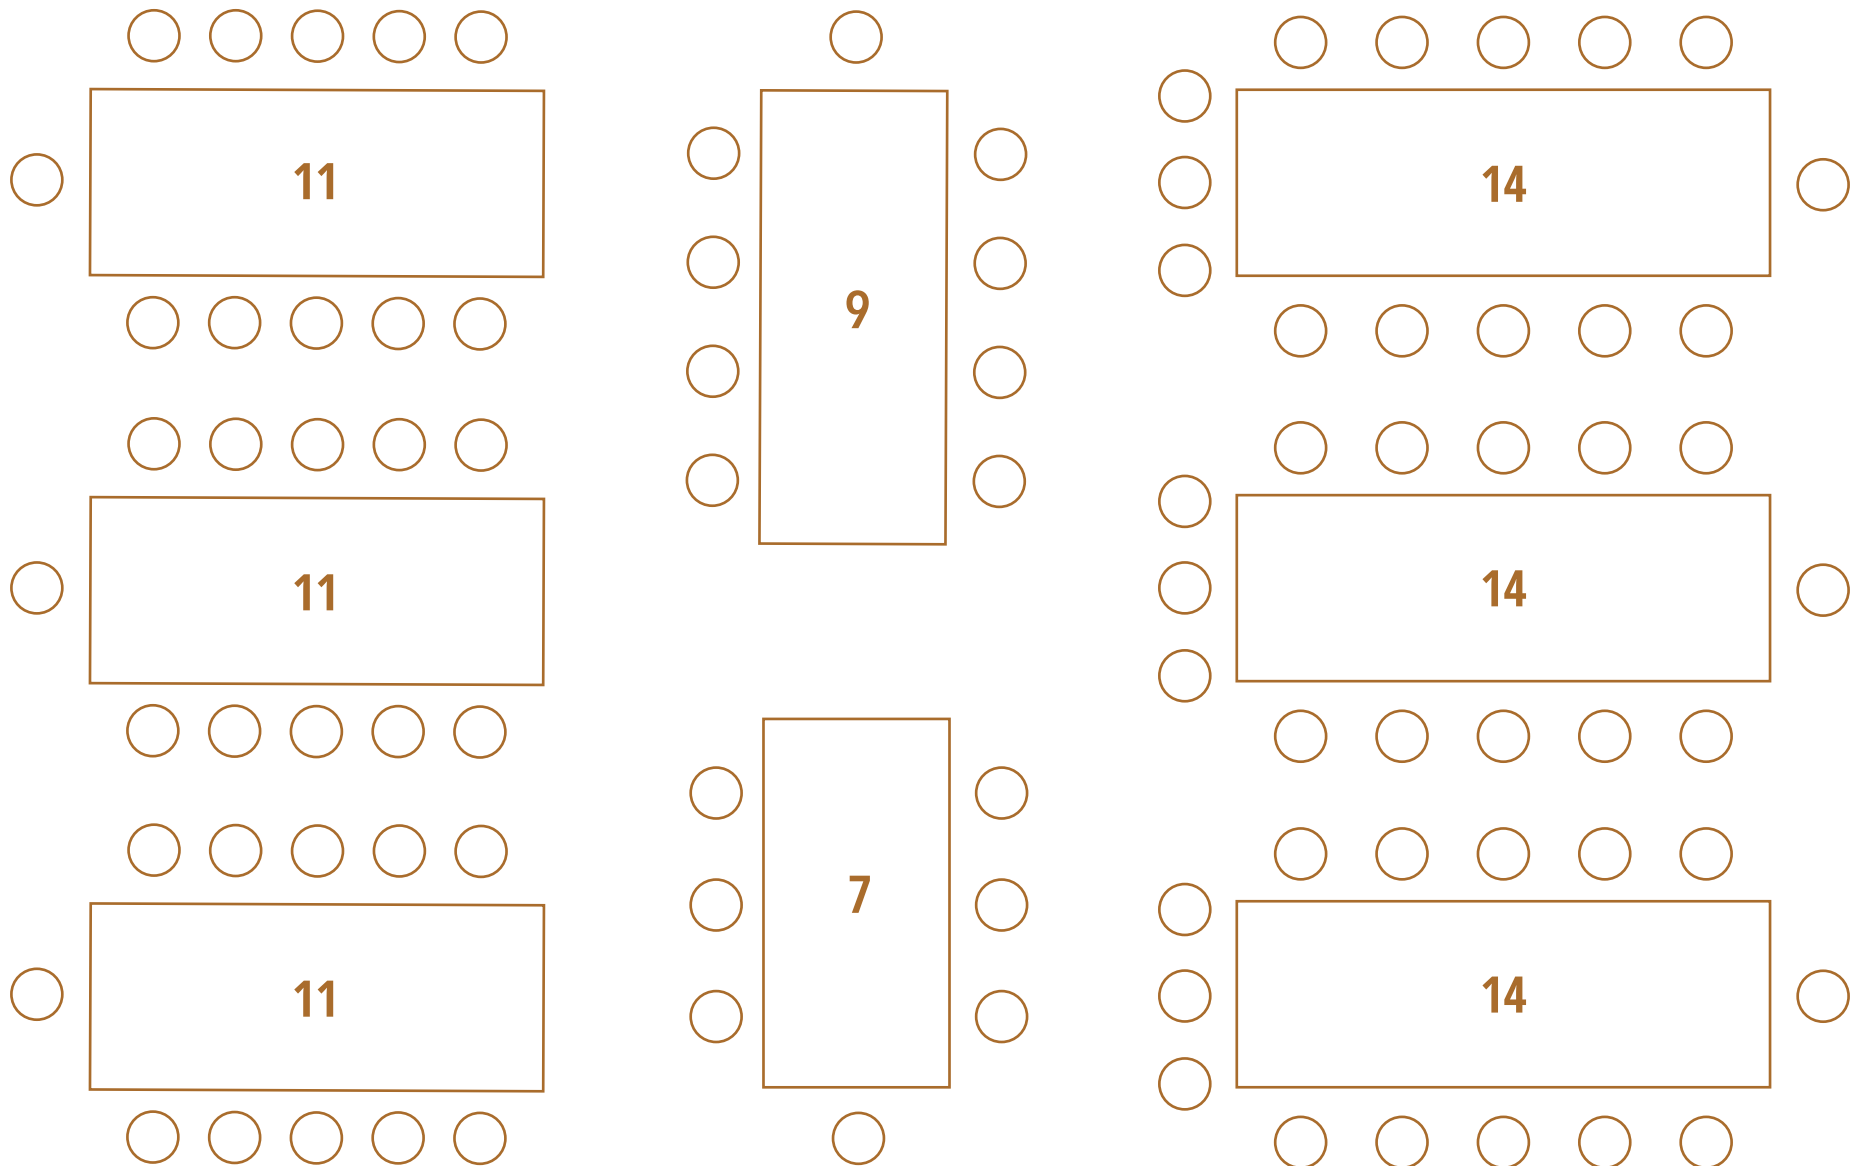

Großer Saal

Variante 01 – max. 60 Personen

Großer Saal

rechte Seite

Variante 02 – max. 45 Personen

Großer Saal

Variante 03 – max. 91 Personen

Großer Saal

Variante 04 – max. 58 Personen

Großer Saal

Variante 05 – max. 50-60 Personen

Großer Saal

Variante 06 – max. 79 Personen

linke Seite

rechte Seite

Großer Saal

Variante 07 – max. 82 Personen