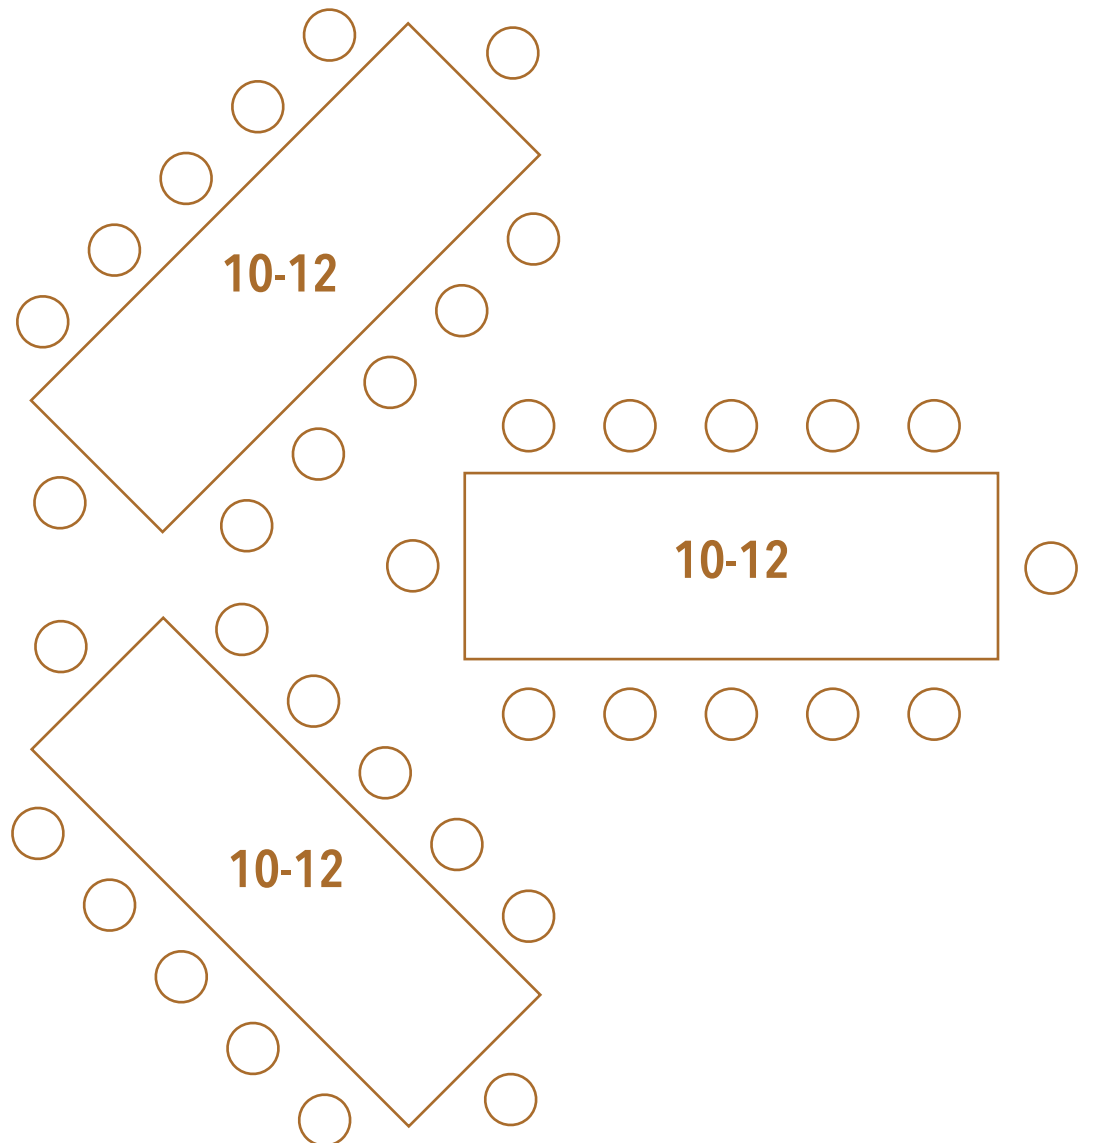

Großer Saal

Variante 01 – max. 60 Personen

Großer Saal

rechte Seite

Variante 02 – max. 45 Personen

Großer Saal

Variante 03 – max. 91 Personen

Großer Saal

Variante 04 – max. 58 Personen

Großer Saal

Variante 05 – max. 50-60 Personen

Großer Saal

Variante 06 – max. 79 Personen

linke Seite

rechte Seite

Großer Saal

Variante 07 – max. 82 Personen