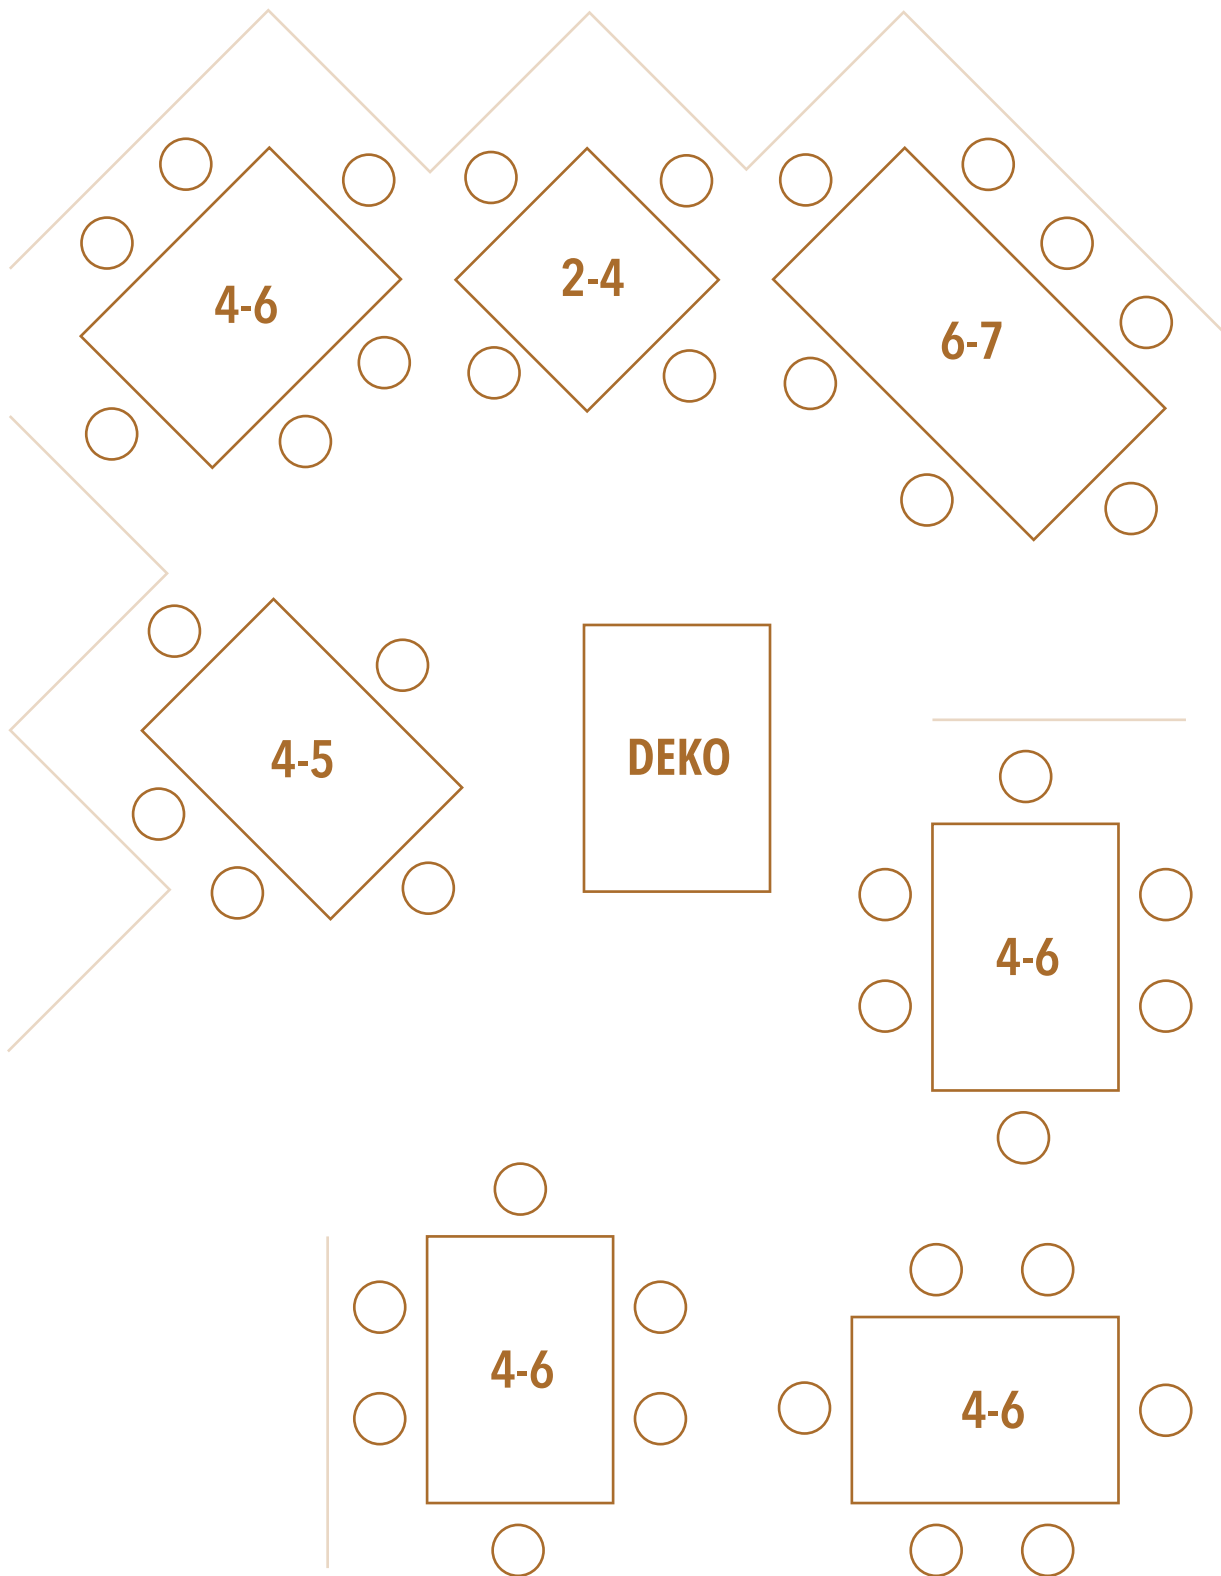

Kleiner Saal

Variante 01 – max. 40 Personen

Kleiner Saal

Variante 02 – max. 40 Personen

Kleiner Saal

Variante 03 – max. 39 Personen

Kleiner Saal

Variante 04 – max. 40 Personen