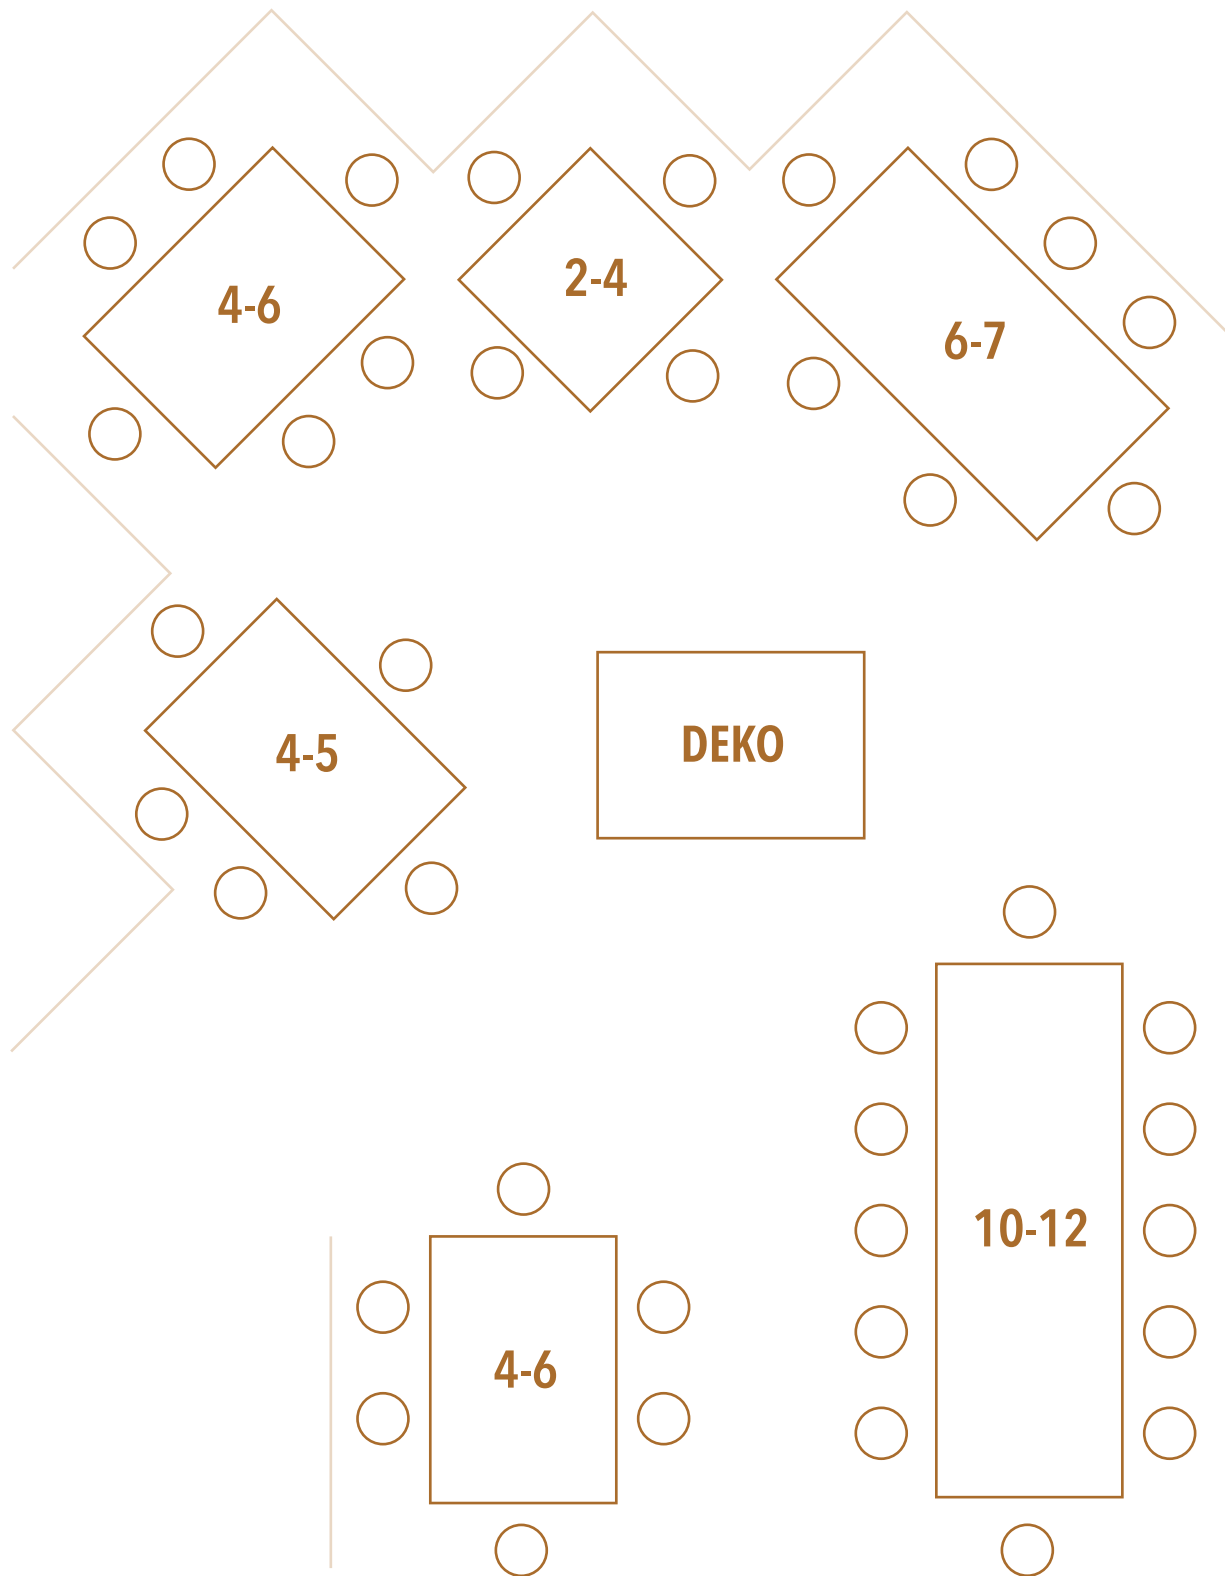

Kleiner Saal

Variante 01 – max. 40 Personen

Kleiner Saal

Variante 02 – max. 40 Personen

Kleiner Saal

Variante 03 – max. 39 Personen

Kleiner Saal

Variante 04 – max. 40 Personen