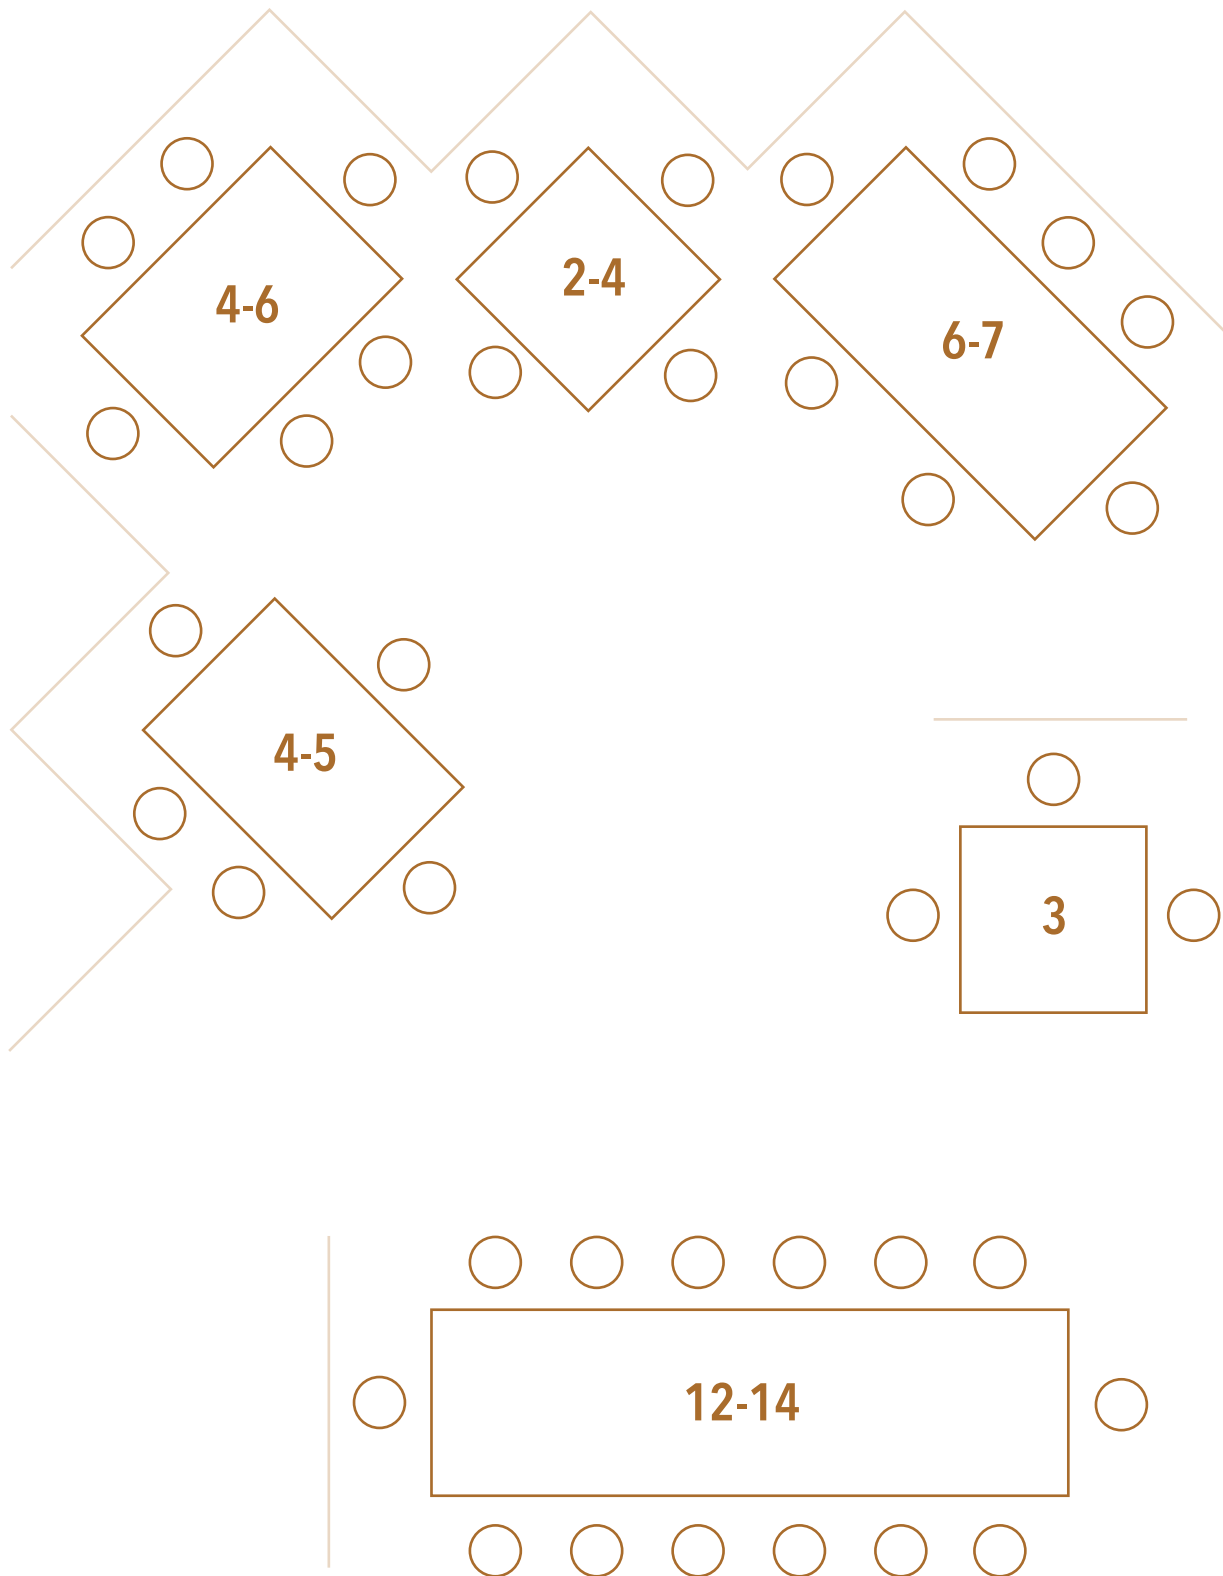

Kleiner Saal

Variante 01 – max. 40 Personen

Kleiner Saal

Variante 02 – max. 40 Personen

Kleiner Saal

Variante 03 – max. 39 Personen

Kleiner Saal

Variante 04 – max. 40 Personen